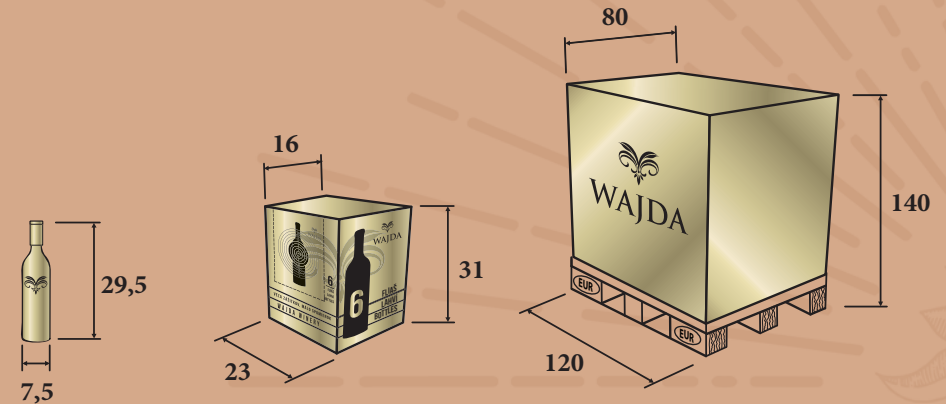

SONNBERG

VARIETY	VOLUME IN LITERS	EAN	EAN OF THE CARTON
Cabernet Sauvignon	0,75	8588007288789	8588007288888
Chardonnay	0,75	8588007288857	8588007288956
Merlot	0,75	8588007288796	8588007288895
Merlot Rose	0,75	8588007288802	8588007288901
Modrý Portugal	0,75	8588007288772	8588007288871
Müller Thurgau	0,75	8588007288819	8588007288918
Pinot Gris	0,75	8588007288826	8588007288925
Rizling Vlašský	0,75	8588007288833	8588007288932
Sauvignon	0,75	8588007288864	8588007288963
Veltínske Zelené	0,75	8588007288840	8588007288949

PIECES IN CARTON	CARTONS ON PALLET	CARTONS ON LAYER	PIECES ON PALLET
6	100	25	600

S N N B E R G

measurements in cm

BOTTLE WEIGHT	CARTON WEIGHT	PALLET WEIGHT
1,17 kg	7,19 kg	745 kg

WAJDA
WINERY
www.wajda.sk